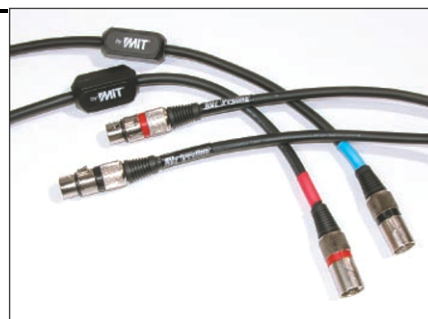

税込価格

2.4 m	¥100,590
3.0 m	¥107,940
3.6 m	¥115,395
4.5 m	¥126,420
6.0 m	¥144,900
7.5 m	¥163,380
9.0 m	¥181,860
プラグ	iCONN
	シングルワイア

AVt 1 BW

税込価格

2.4 m	¥117,390
3.0 m	¥125,055
3.6 m	¥132,825
4.5 m	¥144,375
6.0 m	¥163,695
7.5 m	¥183,015
9.0 m	¥202,335
プラグ	iCONN
	ハイワイア

AVt Proline

INTERCONNECT

AVt Proline

税込価格

0.5 m	¥83,790
1.0 m	¥91,350
1.5 m	¥98,910
2.0 m	¥106,470
2.5 m	¥114,030
3.0 m	¥121,590
4.0 m	¥132,510
5.0 m	¥143,430
6.0 m	¥154,245
7.0 m	¥165,165
8.0 m	¥176,085
9.0 m	¥187,005
プラグ	XLR

NOTE

- 上記に表示されているより長いケーブルも製作できます。インターコネクトは1m単位。スピーカーインターフェイスは1.5m単位となります。
- スピーカー端子はアイコン・ピンプラグが直付けされています。このアイコン・ピンプラグ φ2mm は、ワンタッチスピーカー端子などにはそのままお使いいただけますが、その他のスピーカー端子に接続するときは、アイコン端子が必要です。各スピーカーインターフェイスにはエコノミー・スペード、バナナ・プラグ各々4個(5,670円相当)のアイコン端子が付属します。その他のアイコン端子をご入り用の際は、お問い合わせください。(EXp Audio series価格表をご参照ください。)
- 各インターコネクト、スピーカーインターフェイスは1ペアの価格です。また、1本のみのご注文もお受けいたします。